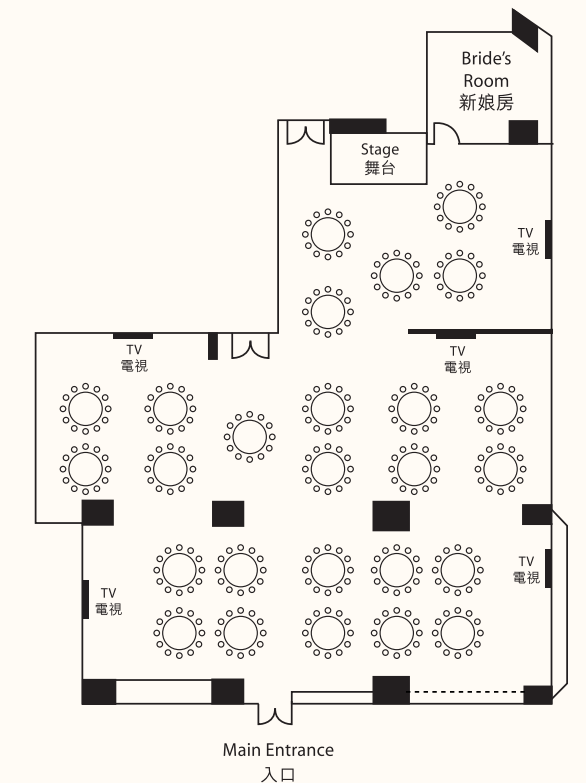

由華麗隆重的婚宴盛會至簡約雅致的小型婚禮，麗豪酒店將為您提供專業細心的婚宴統籌服務，務求為新人締造最璀璨動人的回憶。

婚宴宴會廳資料
Capacity Charts

RIVERSIDE BALLROOM 麗豪廳 (1/F 一樓)

Maximum 38 tables 可筵開三十八席

	Dimension 尺寸 (m 米)	Area 面積 (sq.m 平方米)	Ceiling Height 樓高 (m 米)	Western Banquet 西式宴會 (pax 人數)	Chinese Banquet 中式宴會 (table 席數)	Cocktail 雞尾酒 (pax 人數)
Riverside Foyer 門廳	11.2 x 7.5	84	2.5	-	-	100
Riverside Ballroom 麗豪廳	22.6 x 24.3	549	4.8	456	38	456
Shatin 沙田廳	7.3 x 15.8	115	2.5	72	6	80

BAUHINIA ROOM 紫荊廳 (3/F 三樓)

Maximum 25 tables 可筵開廿五席

	Dimension 尺寸 (m 米)	Area 面積 (sq.m 平方米)	Ceiling Height 樓高 (m 米)	Western Banquet 西式宴會 (pax 人數)	Chinese Banquet 中式宴會 (table 席數)	Cocktail 雞尾酒 (pax 人數)
Bauhinia Room 紫荊廳	18.3 x 25.6	416	2.5	252	25	300

THE FORUM 聚賢廳 (1/F 一樓)

Maximum 36 tables 可筵開三十六席

	Dimension 尺寸 (m 米)	Area 面積 (sq.m 平方米)	Ceiling Height 樓高 (m 米)	Western Banquet 西式宴會 (pax 人數)	Chinese Banquet 中式宴會 (table 席數)	Cocktail 雞尾酒 (pax 人數)
The Forum 聚賢廳	23.2 x 22.3	518	3.7	432	36	600

TAIPO ROOM 大埔廳 (2/F 二樓)

Maximum 26 tables 可筵開廿六席

	Dimension 尺寸 (m 米)	Area 面積 (sq.m 平方米)	Ceiling Height 樓高 (m 米)	Western Banquet 西式宴會 (pax 人數)	Chinese Banquet 中式宴會 (table 席數)	Cocktail 雞尾酒 (pax 人數)
Taiipo Room 大埔廳	20.5 x 21.5	390	2.2	264	26	312