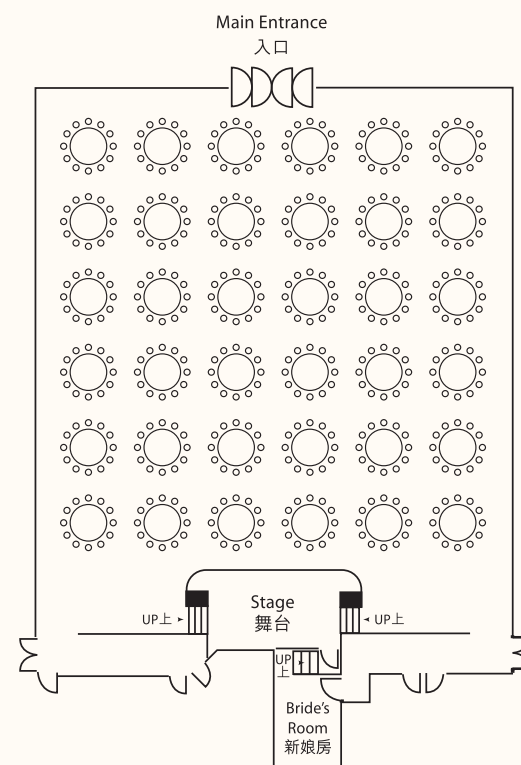

由華麗隆重的婚宴盛會至簡約雅致的小型婚禮，麗豪酒店將為您提供專業細心的婚宴統籌服務，務求為新人締造最璀璨動人的回憶。

婚宴宴會廳資料
Capacity Charts

RIVERSIDE BALLROOM 麗豪廳 (1/F 一樓)

Maximum 38 tables 可筵開三十八席

	Dimension 尺寸 (m 米)	Area 面積 (sq.m 平方米)	Ceiling Height 樓高 (m 米)	Western Banquet 西式宴會 (pax 人數)	Chinese Banquet 中式宴會 (table 席數)	Cocktail 雞尾酒 (pax 人數)
Riverside Foyer 門廳	11.2 x 7.5	84	2.5	-	-	100
Riverside Ballroom 麗豪廳	22.6 x 24.3	549	4.8	456	38	456
Shatin 沙田廳	7.3 x 15.8	115	2.5	72	6	80

BAUHINIA ROOM 紫荊廳 (3/F 三樓)

Maximum 25 tables 可筵開廿五席

	Dimension 尺寸 (m 米)	Area 面積 (sq.m 平方米)	Ceiling Height 樓高 (m 米)	Western Banquet 西式宴會 (pax 人數)	Chinese Banquet 中式宴會 (table 席數)	Cocktail 雞尾酒 (pax 人數)
Bauhinia Room 紫荊廳	18.3 x 25.6	416	2.5	252	25	300

THE FORUM 聚賢廳 (1/F 一樓)

Maximum 36 tables 可筵開三十六席

	Dimension 尺寸 (m 米)	Area 面積 (sq.m 平方米)	Ceiling Height 樓高 (m 米)	Western Banquet 西式宴會 (pax 人數)	Chinese Banquet 中式宴會 (table 席數)	Cocktail 雞尾酒 (pax 人數)
The Forum 聚賢廳	23.2 x 22.3	518	3.7	432	36	600

TAIPO ROOM 大埔廳 (2/F 二樓)

Maximum 26 tables 可筵開廿六席

	Dimension 尺寸 (m 米)	Area 面積 (sq.m 平方米)	Ceiling Height 樓高 (m 米)	Western Banquet 西式宴會 (pax 人數)	Chinese Banquet 中式宴會 (table 席數)	Cocktail 雞尾酒 (pax 人數)
Taiipo Room 大埔廳	20.5 x 21.5	390	2.2	264	26	312