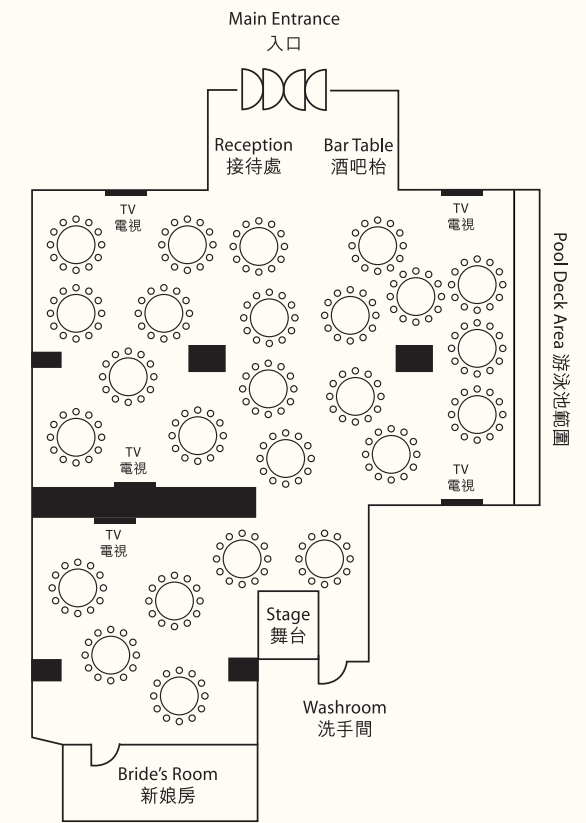

由華麗隆重的婚宴盛會至簡約雅致的小型婚禮，麗豪酒店將為您提供專業細心的婚宴統籌服務，務求為新人締造最璀璨動人的回憶。

婚宴宴會廳資料
Capacity Charts

RIVERSIDE BALLROOM 麗豪廳 (1/F 一樓)

Maximum 38 tables 可筵開三十八席

	Dimension 尺寸 (m 米)	Area 面積 (sq.m 平方米)	Ceiling Height 樓高 (m 米)	Western Banquet 西式宴會 (pax 人數)	Chinese Banquet 中式宴會 (table 席數)	Cocktail 雞尾酒 (pax 人數)
Riverside Foyer 門廳	11.2 x 7.5	84	2.5	-	-	100
Riverside Ballroom 麗豪廳	22.6 x 24.3	549	4.8	456	38	456
Shatin 沙田廳	7.3 x 15.8	115	2.5	72	6	80

BAUHINIA ROOM 紫荊廳 (3/F 三樓)

Maximum 25 tables 可筵開廿五席

	Dimension 尺寸 (m 米)	Area 面積 (sq.m 平方米)	Ceiling Height 樓高 (m 米)	Western Banquet 西式宴會 (pax 人數)	Chinese Banquet 中式宴會 (table 席數)	Cocktail 雞尾酒 (pax 人數)
Bauhinia Room 紫荊廳	18.3 x 25.6	416	2.5	252	25	300

THE FORUM 聚賢廳 (1/F 一樓)

Maximum 36 tables 可筵開三十六席

	Dimension 尺寸 (m 米)	Area 面積 (sq.m 平方米)	Ceiling Height 樓高 (m 米)	Western Banquet 西式宴會 (pax 人數)	Chinese Banquet 中式宴會 (table 席數)	Cocktail 雞尾酒 (pax 人數)
The Forum 聚賢廳	23.2 x 22.3	518	3.7	432	36	600

TAIPO ROOM 大埔廳 (2/F 二樓)

Maximum 26 tables 可筵開廿六席

	Dimension 尺寸 (m 米)	Area 面積 (sq.m 平方米)	Ceiling Height 樓高 (m 米)	Western Banquet 西式宴會 (pax 人數)	Chinese Banquet 中式宴會 (table 席數)	Cocktail 雞尾酒 (pax 人數)
Taiipo Room 大埔廳	20.5 x 21.5	390	2.2	264	26	312