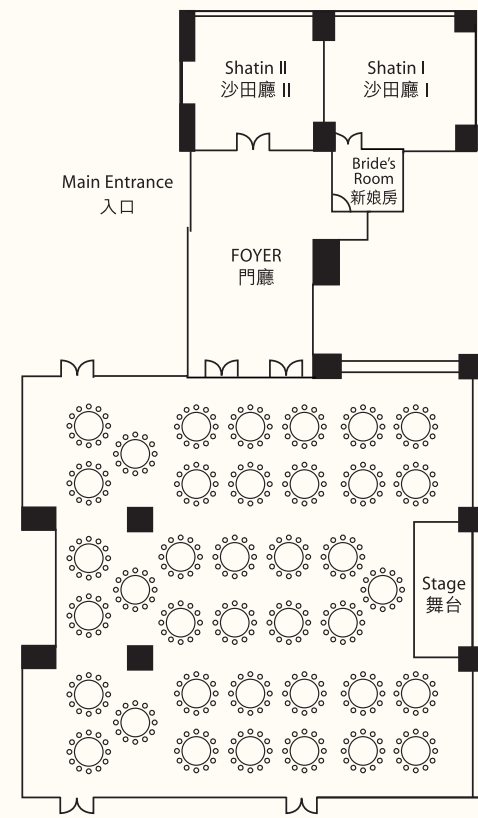

由華麗隆重的婚宴盛會至簡約雅致的小型婚禮，麗豪酒店將為您提供專業細心的婚宴統籌服務，務求為新人締造最璀璨動人的回憶。

婚宴宴會廳資料
Capacity Charts

RIVERSIDE BALLROOM 麗豪廳 (1/F 一樓)

Maximum 38 tables 可筵開三十八席

	Dimension 尺寸 (m 米)	Area 面積 (sq.m 平方米)	Ceiling Height 樓高 (m 米)	Western Banquet 西式宴會 (pax 人數)	Chinese Banquet 中式宴會 (table 席數)	Cocktail 雞尾酒 (pax 人數)
Riverside Foyer 門廳	11.2 x 7.5	84	2.5	-	-	100
Riverside Ballroom 麗豪廳	22.6 x 24.3	549	4.8	456	38	456
Shatin 沙田廳	7.3 x 15.8	115	2.5	72	6	80

BAUHINIA ROOM 紫荊廳 (3/F 三樓)

Maximum 25 tables 可筵開廿五席

	Dimension 尺寸 (m 米)	Area 面積 (sq.m 平方米)	Ceiling Height 樓高 (m 米)	Western Banquet 西式宴會 (pax 人數)	Chinese Banquet 中式宴會 (table 席數)	Cocktail 雞尾酒 (pax 人數)
Bauhinia Room 紫荊廳	18.3 x 25.6	416	2.5	252	25	300

THE FORUM 聚賢廳 (1/F 一樓)

Maximum 36 tables 可筵開三十六席

	Dimension 尺寸 (m 米)	Area 面積 (sq.m 平方米)	Ceiling Height 樓高 (m 米)	Western Banquet 西式宴會 (pax 人數)	Chinese Banquet 中式宴會 (table 席數)	Cocktail 雞尾酒 (pax 人數)
The Forum 聚賢廳	23.2 x 22.3	518	3.7	432	36	600

TAIPO ROOM 大埔廳 (2/F 二樓)

Maximum 26 tables 可筵開廿六席

	Dimension 尺寸 (m 米)	Area 面積 (sq.m 平方米)	Ceiling Height 樓高 (m 米)	Western Banquet 西式宴會 (pax 人數)	Chinese Banquet 中式宴會 (table 席數)	Cocktail 雞尾酒 (pax 人數)
Taiipo Room 大埔廳	20.5 x 21.5	390	2.2	264	26	312